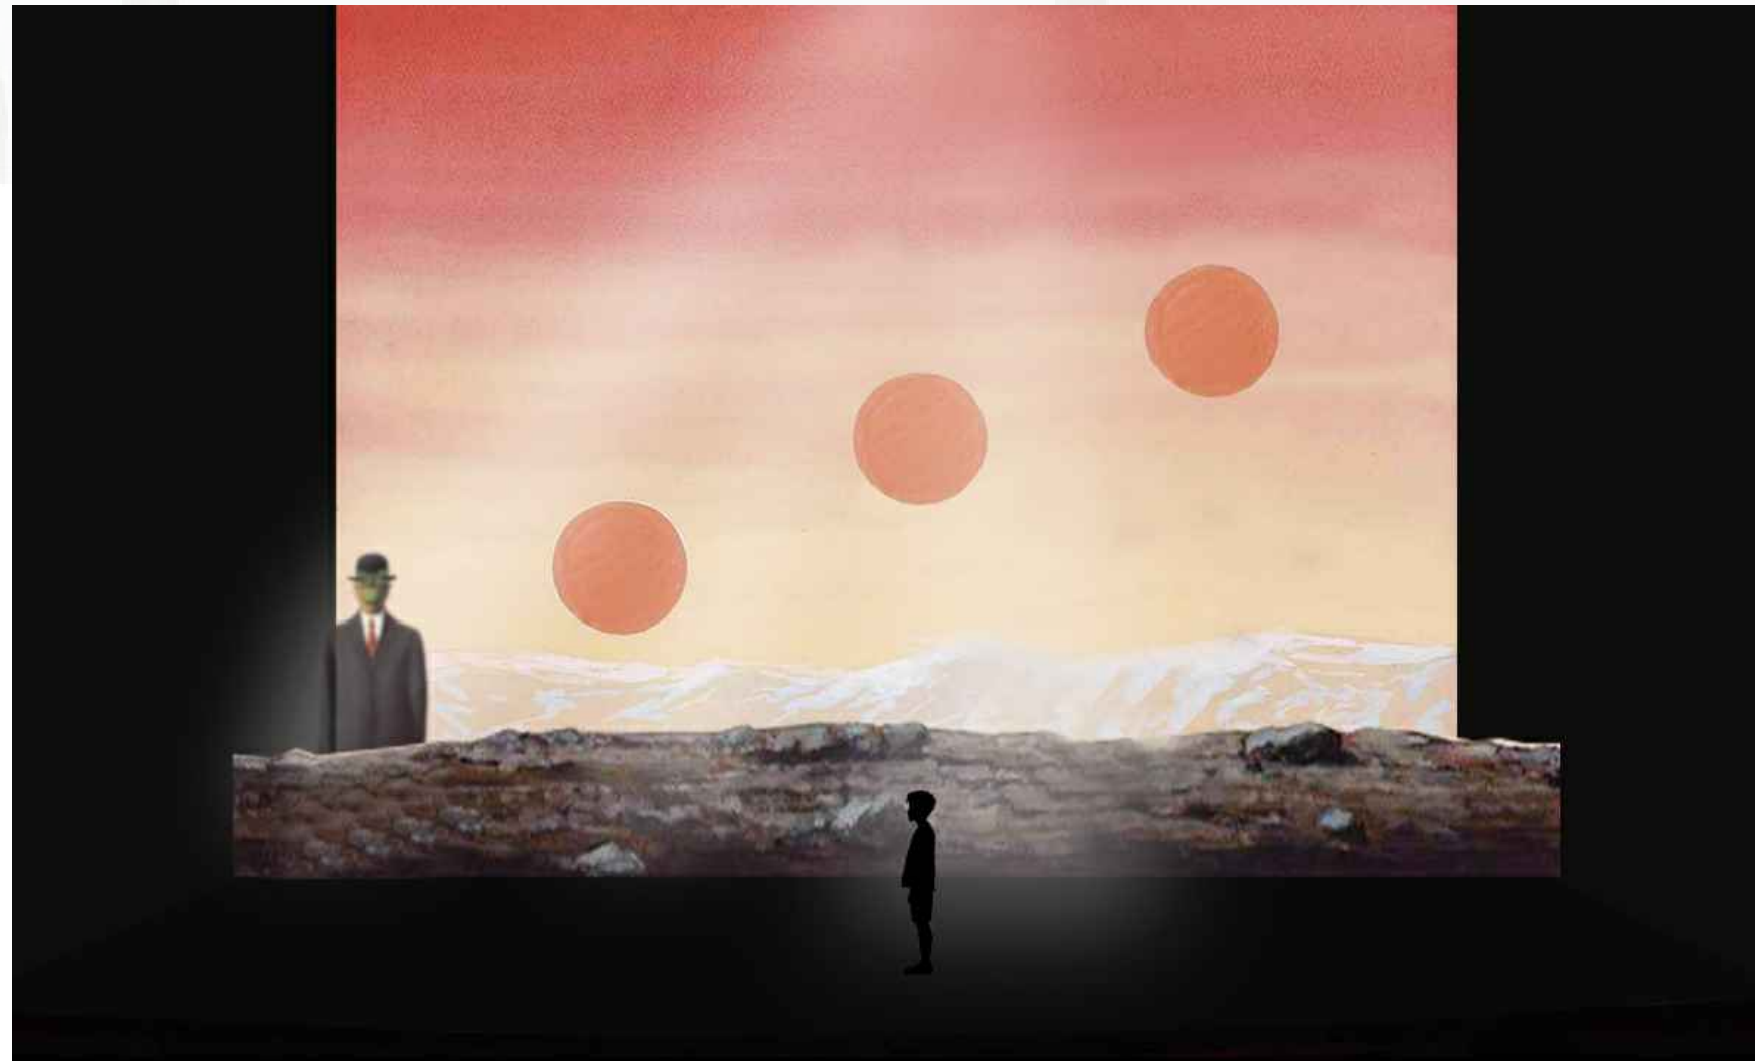

IMAGEN REFERENCIA MAGRITTE

"LA VOIX DU SANG"

PERSONAJES

PRINCIPITO ZORRO

ACTO 12° ESCENA 1

-  FOCO PC
-  FOCO FRESNEL
-  RECORTE
-  PROYECTOR
-  FOCO PAR
-  FOCO DE SEGUIMIENTO

IMAGEN REFERENCIA MAGRITTE

"THE SEARCH FOR THE ABSOLUTE"

PERSONAJES PRICIPITO

ACTO 12° ESCENA 2

-  FOCO PC
-  FOCO FRESNEL
-  RECORTE
-  PROYECTOR
-  FOCO PAR
-  FOCO DE SEGUIMIENTO

IMAGEN REFERENCIA MAGRITTE
"THE MYSTERIES OF THE HORIZON"

AVIONETA

PERSONAJES

AVIADOR PRINCIPITO