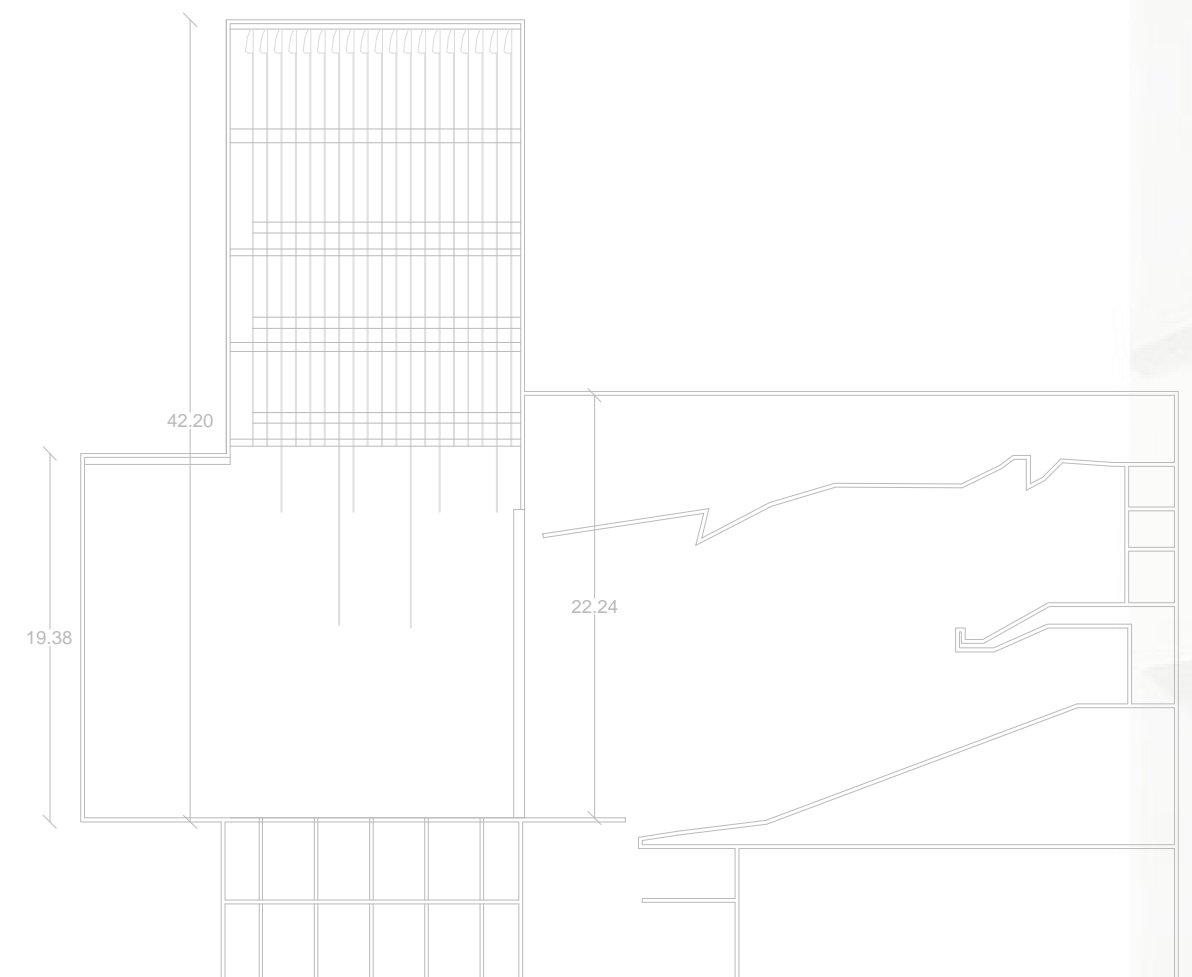

EL PRINCIPITO

ELENA JIMÉNEZ

REFERENCIAS

CUBOS PUZZLE

TEATRO DEL CANAL

RENÉ MAGRITTE SUBREALISMO

ACTO 1º ESCENA 1

-  FOCO PC
-  FOCO FRESNEL
-  RECORTE
-  PROYECTOR
-  FOCO PAR
-  FOCO DE SEGUIMIENTO

IMAGEN REFERENCIA MAGRITTE
"ON THE THRESHOLD OF LIBERTY"

CUBOS MESA Y SILLAS

PERSONAJES

MADRE AVIADOR NIÑO AVIADOR

ACTO 1º ESCENA 2

-  FOCO PC
-  FOCO FRESNEL
-  RECORTE
-  PROYECTOR
-  FOCO PAR
-  FOCO DE SEGUIMIENTO