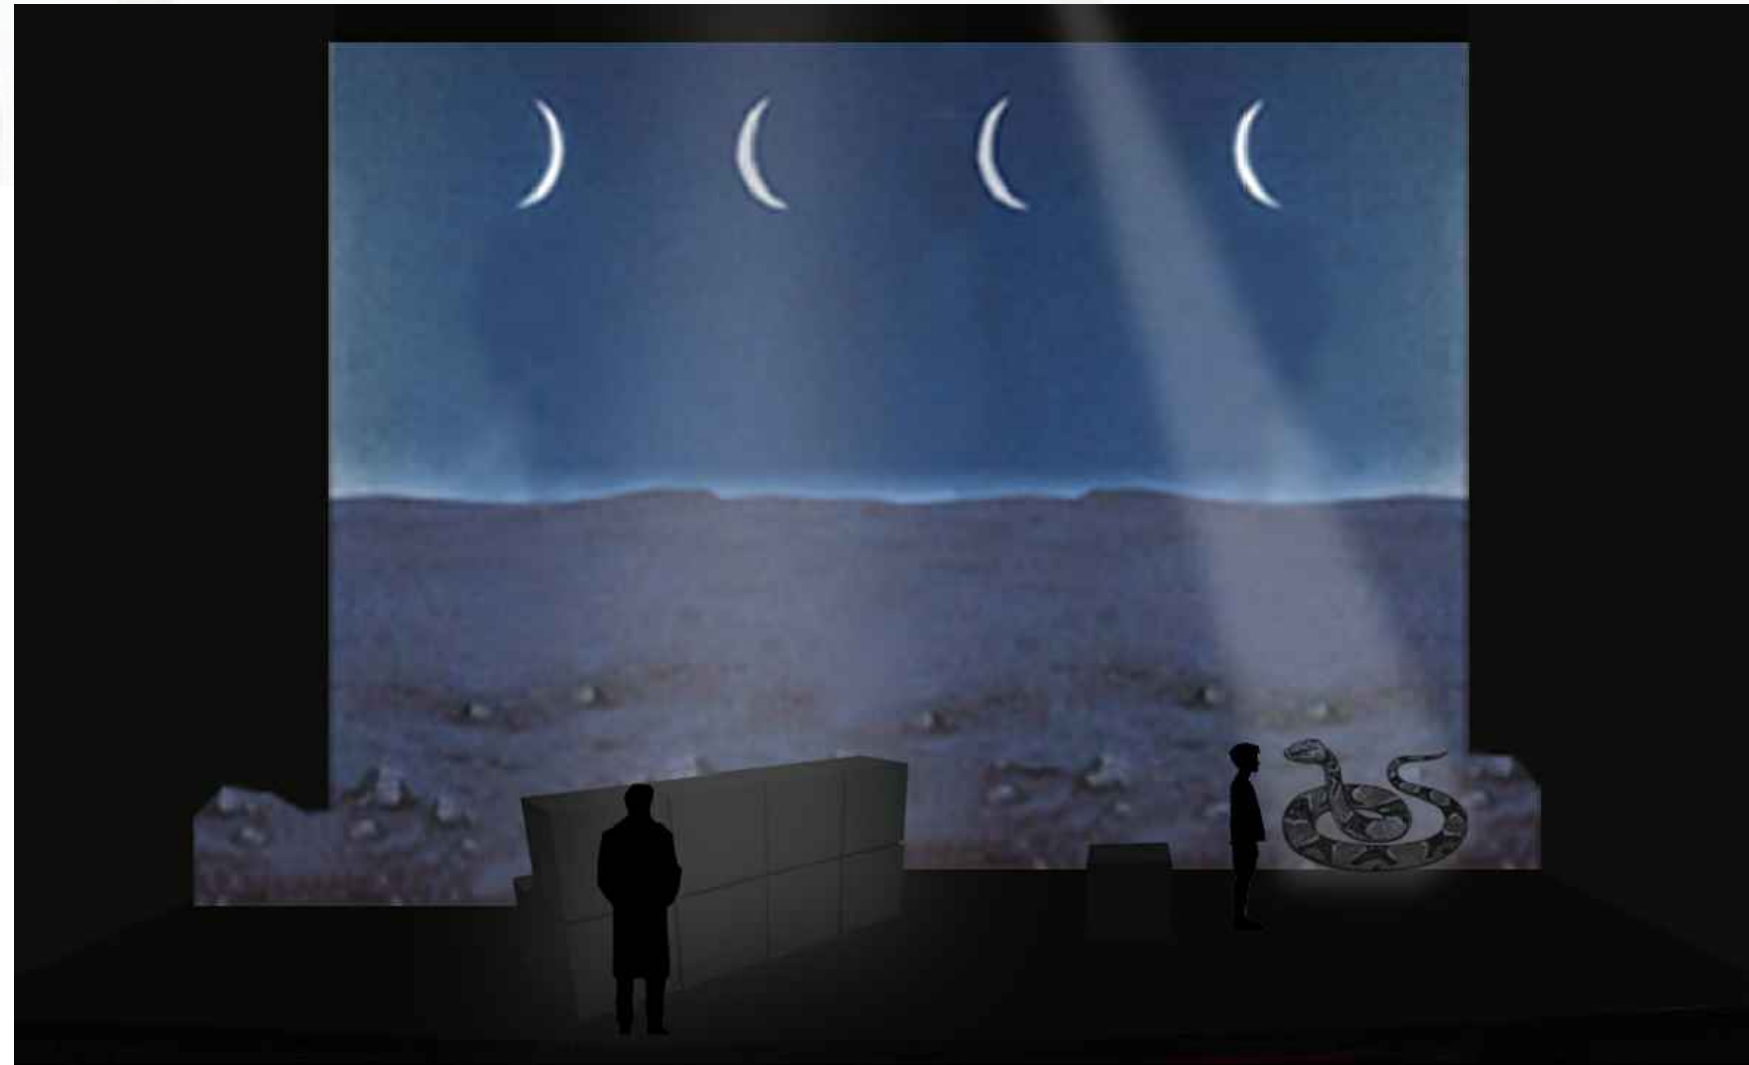

ACTO 12° ESCENA 3

- FOCO PC
- FOCO FRESNEL
- RECORTE
- PROYECTOR
- FOCO PAR
- FOCO DE SEGUIMIENTO