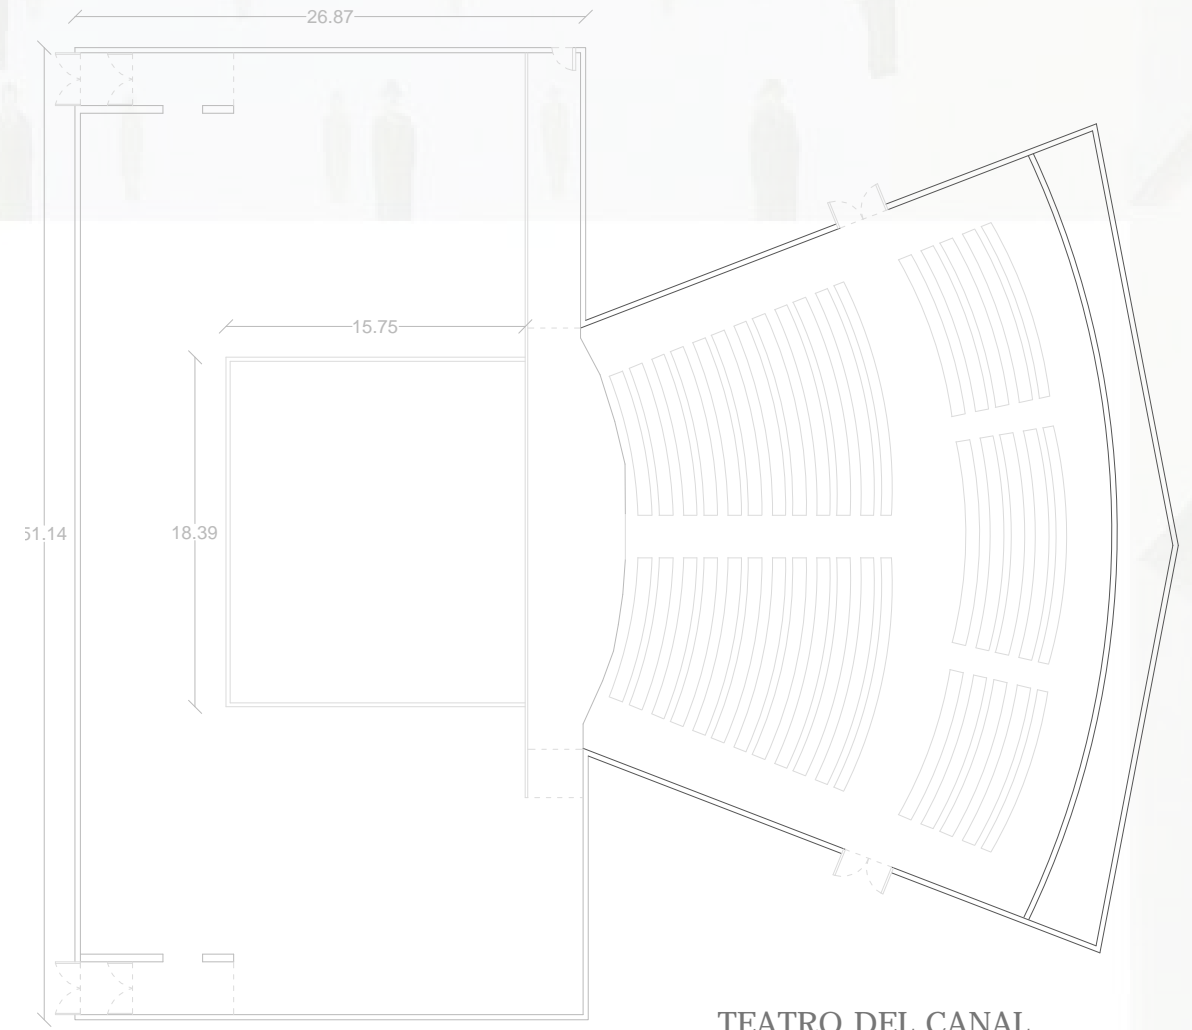

EL PRINCIPITO

ELENA JIMÉNEZ

REFERENCIAS

CUBOS PUZZLE

TEATRO DEL CANAL

RENÉ MAGRITTE SUBREALISMO

ACTO 1º ESCENA 1

-  FOCO PC
-  FOCO FRESNEL
-  RECORTE
-  PROYECTOR
-  FOCO PAR
-  FOCO DE SEGUIMIENTO

IMAGEN REFERENCIA MAGRITTE
"ON THE THRESHOLD OF LIBERTY"

CUBOS MESA Y SILLAS

PERSONAJES

MADRE AVIADOR NIÑO AVIADOR

ACTO 1º ESCENA 2

-  FOCO PC
-  FOCO FRESNEL
-  RECORTE
-  PROYECTOR
-  FOCO PAR
-  FOCO DE SEGUIMIENTO